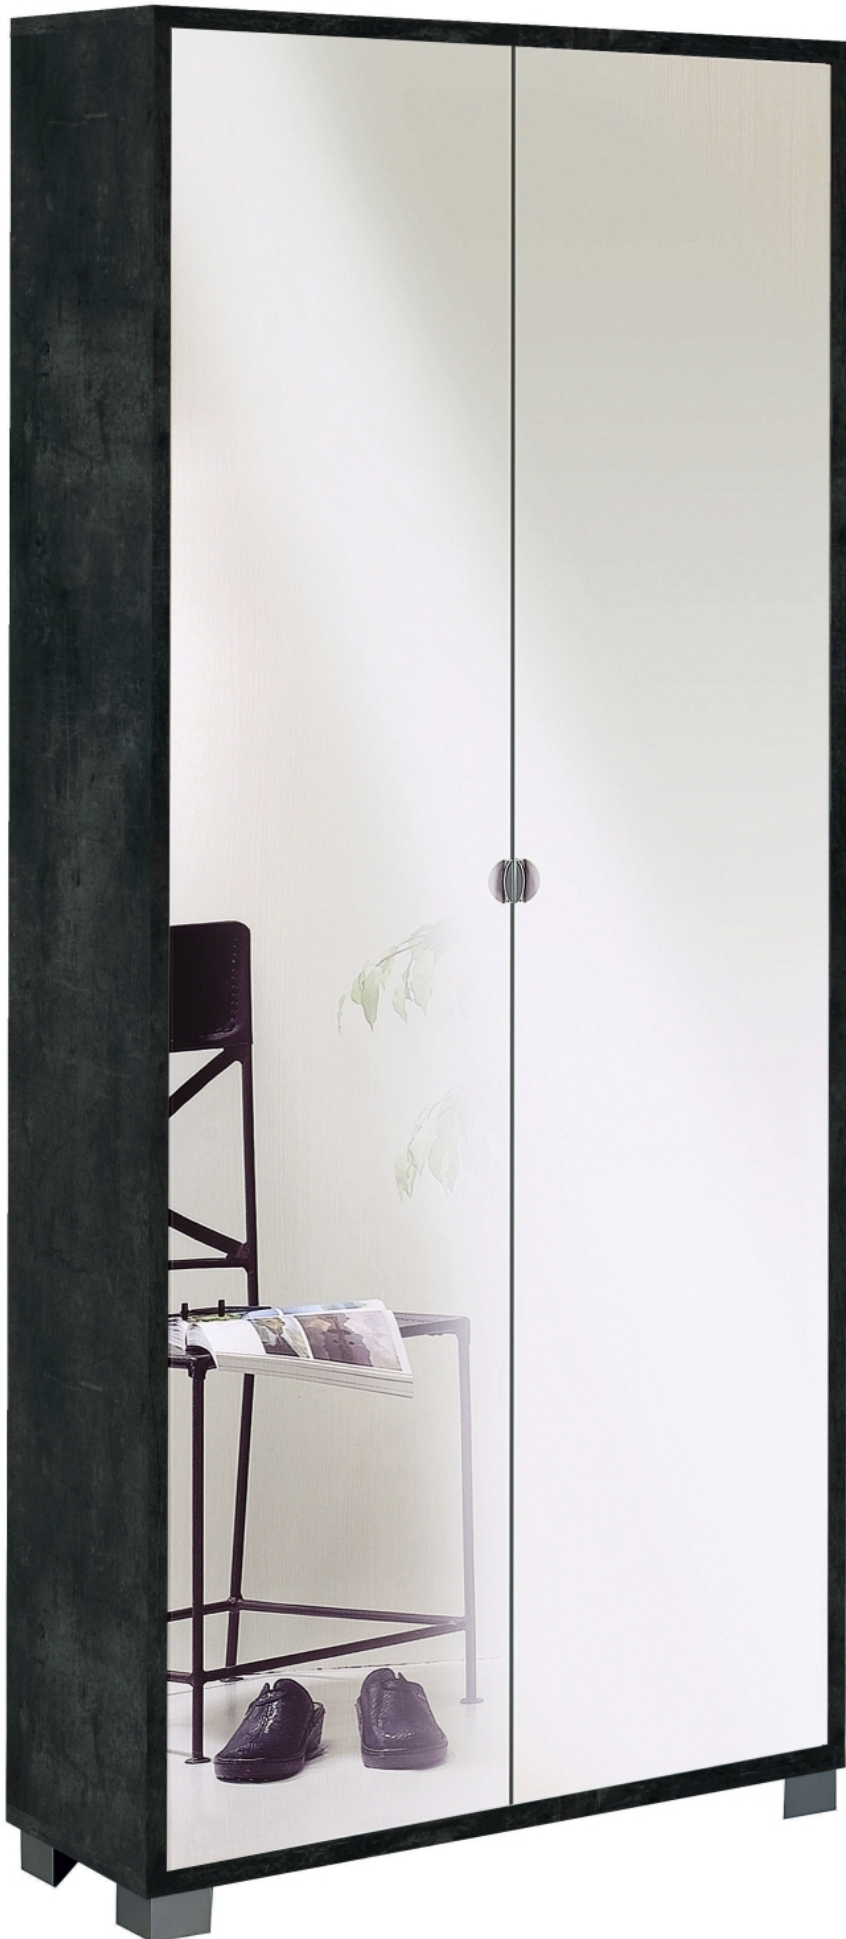

**Brico Legno Store**

Tecno Wood

Via Ettore D'Amore

---

**Armadio Portaoggetti 2 Ante Specchio finitura**

**Ossido Nero - Specchio Naturale cm 83 x 190 x 29**

# Brico Legno Store

Tecno Wood  
Via Ettore D'Amore

---

Sarmog

ido nero Specchio naturale

Mobile 2 Ante Specchio Kit Ossido Nero - Specchio Naturale, colore struttura Ossido Nero, colore frontale Specchio Naturale, cm 83 x 190 x 29. Cod. articolo 747spk. Prodotto 100% made in Italy. Struttura sp. 18mm ed ante con specchio, bordi ABS. Contiene 8 ripiani regolabili. Maniglie in alluminio e piedini verniciati cromo satinato (bruniti con struttura Ossido o Titanio). Mobile in kit.

**MOBILE IN KIT DA MONTARE** con istruzioni di montaggio incluse. Prodotto 100% made in Italy.

Struttura sp. 18mm ed ante con specchio, bordi ABS. Contiene 8 ripiani regolabili. Maniglie in alluminio e piedini verniciati cromo satinato (bruniti con struttura Ossido o Titanio). Mobile in kit.

Disponibile in una gamma di colori per adattarsi a qualsiasi tipo di arredamento, questo armadio ha un design sottile e aerodinamico, con due ante a specchio e con maniglie color grigio satinato per dettagli moderni.