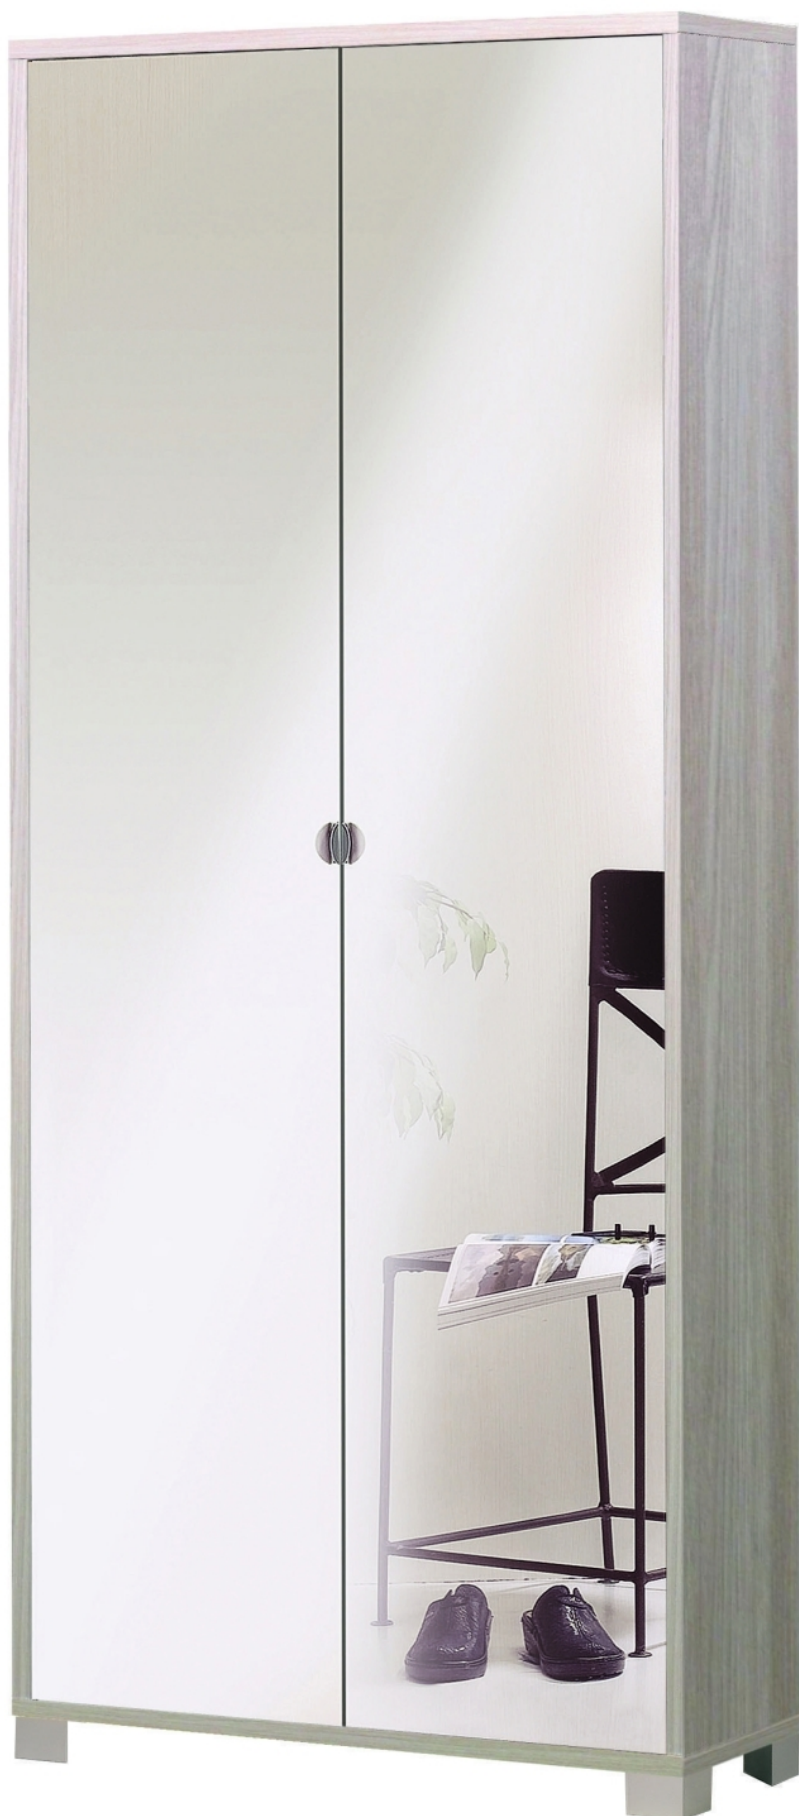

Brico Legno Store

Tecno Wood

Via Ettore D'Amore

Armadio Portaoggetti 2 Ante Specchio finitura

Olmo Chiaro - Specchio Naturale, cm 83 x 190 x 29

Brico Legno Store

Tecno Wood

Via Ettore D'Amore

Brico Legno Store

Tecno Wood
Via Ettore D'Amore

Sarmog Mobile

aro Specchio naturale

Mobile 2 Ante Specchio Kit Olmo Chiaro - Specchio Naturale, colore struttura Olmo Chiaro, colore frontale Specchio Naturale, cm 83 x 190 x 29. Cod. articolo 747spk. Prodotto 100% made in Italy. Struttura sp. 18mm ed ante con specchio, bordi ABS. Contiene 8 ripiani regolabili. Maniglie in alluminio e piedini verniciati cromo satinato (bruniti con struttura Ossido o Titanio). Mobile in kit.

Di solito spedito in 3-5 giorni

[Fai una domanda su questo prodotto](#)

Mobile Ante Specchio Kit Olmo Chiaro - Specchio Naturale, colore struttura Olmo Chiaro, colore frontale Specchio Naturale, cm 83 x 190 x 29.

Disponibile in una gamma di colori per adattarsi a qualsiasi tipo di arredamento, questo armadio ha un design sottile e aerodinamico, con due ante a specchio e con maniglie color grigio satinato per dettagli moderni.