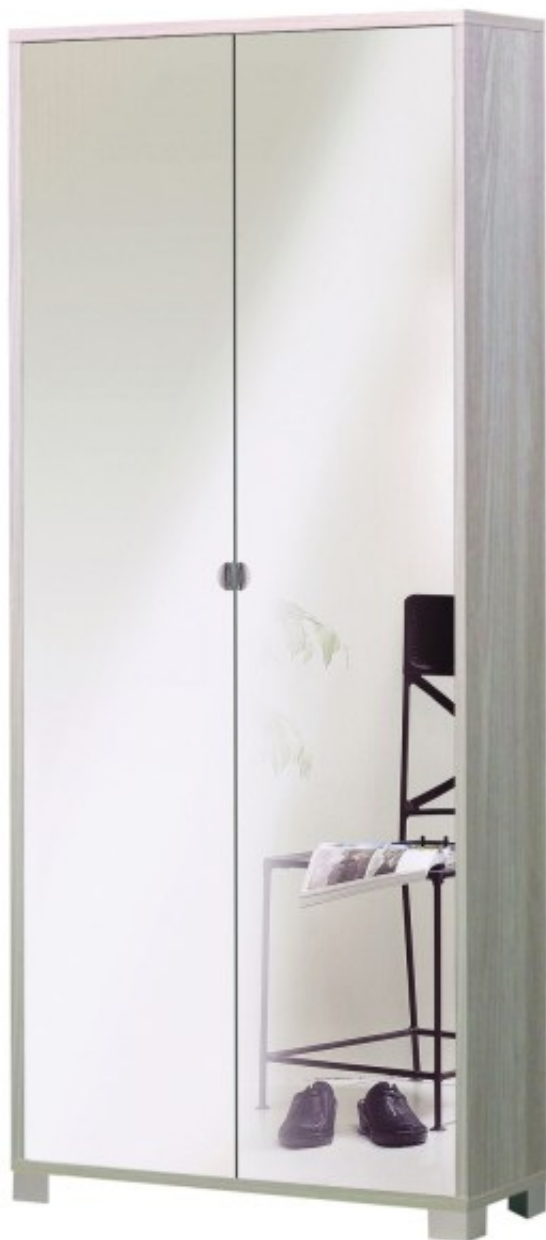

Brico Legno Store

Tecno Wood

Via Ettore D'Amore

Armadio Portaoggetti 2 Ante Specchio finitura

Olmo Chiaro - Specchio Naturale, cm 83 x 190 x 29

Brico Legno Store

Tecno Wood

Via Ettore D'Amore

Brico Legno Store

Tecno Wood
Via Ettore D'Amore

Sarmog Mobile

aro Specchio naturale

Mobile 2 Ante Specchio Kit Olmo Chiaro - Specchio Naturale, colore struttura Olmo Chiaro, colore frontale Specchio Naturale, cm 83 x 190 x 29. Cod. articolo 747spk. Prodotto 100% made in Italy. Struttura sp. 18mm ed ante con specchio, bordi ABS. Contiene 8 ripiani regolabili. Maniglie in alluminio e piedini verniciati cromo satinato (bruniti con struttura Ossido o Titanio). Mobile in kit.

Di solito spedito in 3-5 giorni

[Fai una domanda su questo prodotto](#)

Mobile Ante Specchio Kit Olmo Chiaro - Specchio Naturale, colore struttura Olmo Chiaro, colore frontale Specchio Naturale, cm 83 x 190 x 29.

Disponibile in una gamma di colori per adattarsi a qualsiasi tipo di arredamento, questo armadio ha un design sottile e aerodinamico, con due ante a specchio e con maniglie color grigio satinato per dettagli moderni.