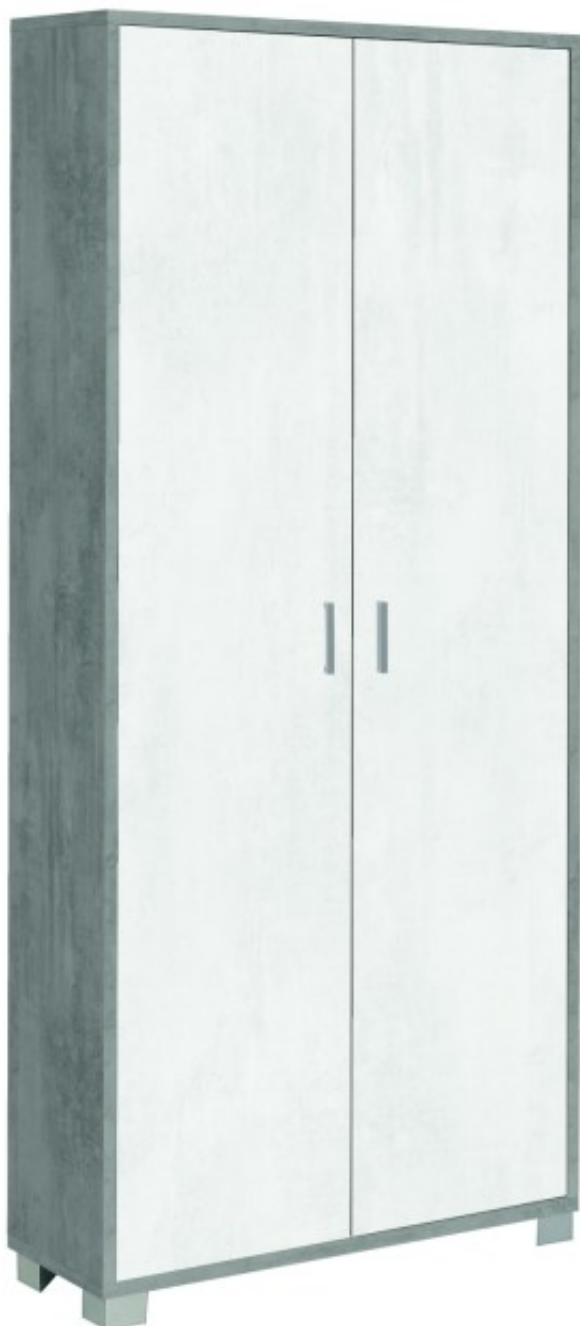

**Brico Legno Store**

Tecno Wood

Via Ettore D'Amore

---

**Armadio Portaoggetti 2 Ante finitura Cemento -  
Ossido Bianco cm 83 x 190 x 29**

# Brico Legno Store

Tecno Wood  
Via Ettore D'Amore

---

Sarmog

o bianco

Mobile 2 Ante Kit Cemento - Ossido Bianco, colore struttura Cemento, colore frontale Ossido Bianco, cm 83 x 190 x 29. Cod. articolo 747k. Prodotto 100% made in Italy. Struttura sp. 18mm ed ante sp. 16mm, fianchi e top a vista, bordo ABS senza angolo vivo. Contiene 8 ripiani regolabili. Maniglie e piedini verniciati cromo satinato (bruniti con struttura Ossido o Titanio; struttura e frontali Cemento). Mobile in kit.

# Brico Legno Store

Tecno Wood  
Via Ettore D'Amore

---

Ammontare IVA36,45 €

**Di solito spedito in 3-5 giorni**

[Fai una domanda su questo prodotto](#)

**Mobile Ante Kit Cemento - Ossido Bianco**, colore struttura Cemento, colore frontale Ossido Bianco, cm 83 x 190 x 29.

Disponibile in una gamma di colori per adattarsi a qualsiasi tipo di arredamento, questo armadio ha un design sottile e aerodinamico con maniglie color grigio satinato per dettagli moderni. L'armadio contiene ben otto ripiani regolabili, in modo da poter collocare al suo interno qualsiasi oggetto vogliate.