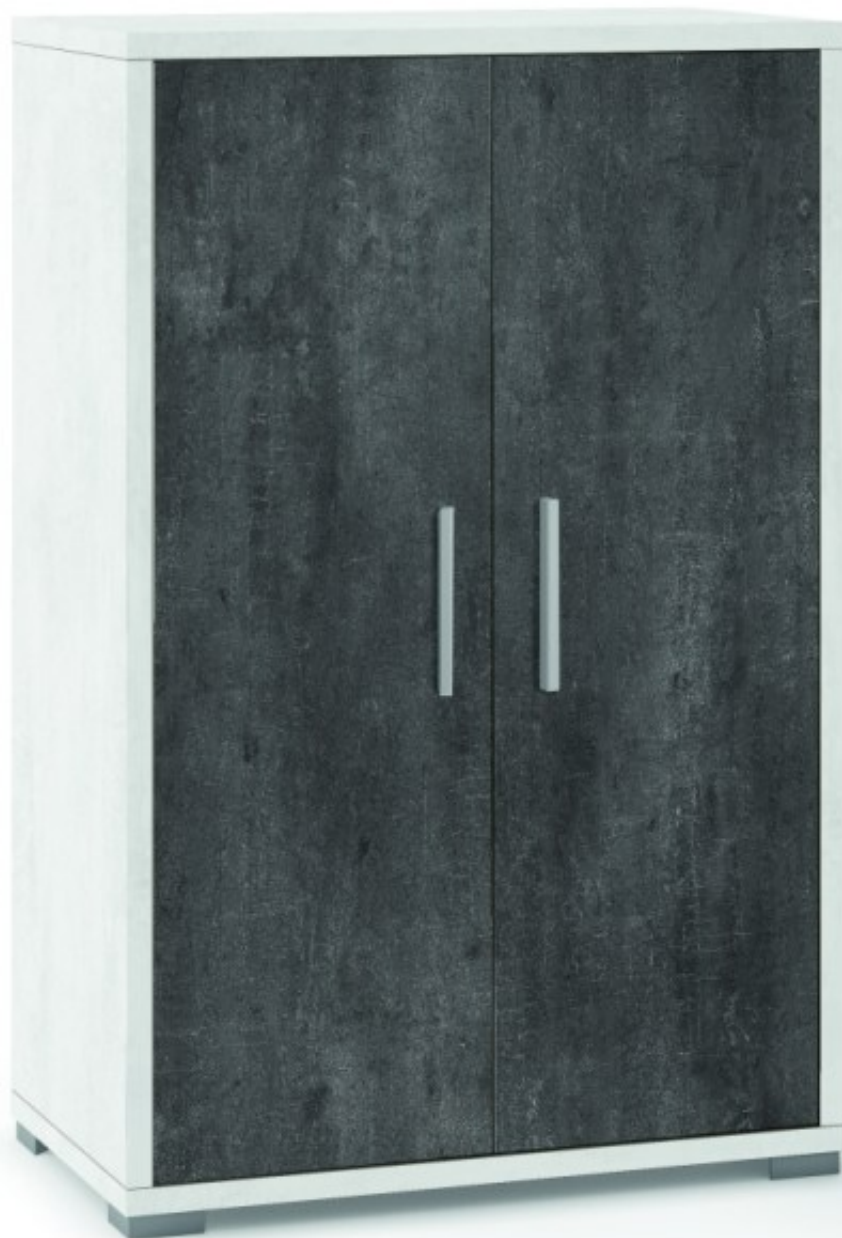

Brico Legno Store

Tecno Wood

Via Ettore D'Amore

**Armadietto Portaoggetti 2 Ante finitura Ossido
Bianco - Ossido Nero cm 71 x 110 x 41**

Sarmog Mobile 2 ante kit cod. Db270k Ossido bianco Ossido nero

Brico Legno Store

Tecno Wood
Via Ettore D'Amore

Mobile 2 Ante Kit Ossido Bianco - Ossido Nero, colore struttura Ossido Bianco, colore frontale Ossido Nero, cm 71 x 110 x 41. Cod. articolo Db270k. Prodotto 100% made in Italy. Struttura sp. 25mm ed ante sp. 16mm, bordi in ABS. Interno: 2 ripiani regolabili. Maniglie e piedini verniciati cromo satinato. Mobile in kit.

Di solito spedito in 3-5 giorni

[Fai una domanda su questo prodotto](#)

Mobile 2 Ante Kit Ossido Bianco - Ossido Nero, colore struttura Ossido Bianco, colore frontale Ossido Nero, cm 71 x 110 x 41.

MOBILE IN KIT DA MONTARE con istruzioni di montaggio incluse. Prodotto 100% made in Italy.

Struttura sp. 25mm ed ante sp. 16mm, bordi in ABS. Interno: 2 ripiani regolabili. Maniglie e piedini verniciati cromo satinato. Mobile in kit.

Risolvi i problemi di archiviazione con un tocco di classe utilizzando questo mobiletto, che presenta un'elegante finitura e dettagli accattivanti sulla maniglia satinata. Ricco di fascino urbano, il baule ha due ripiani ideali per riporre ciò che ami.