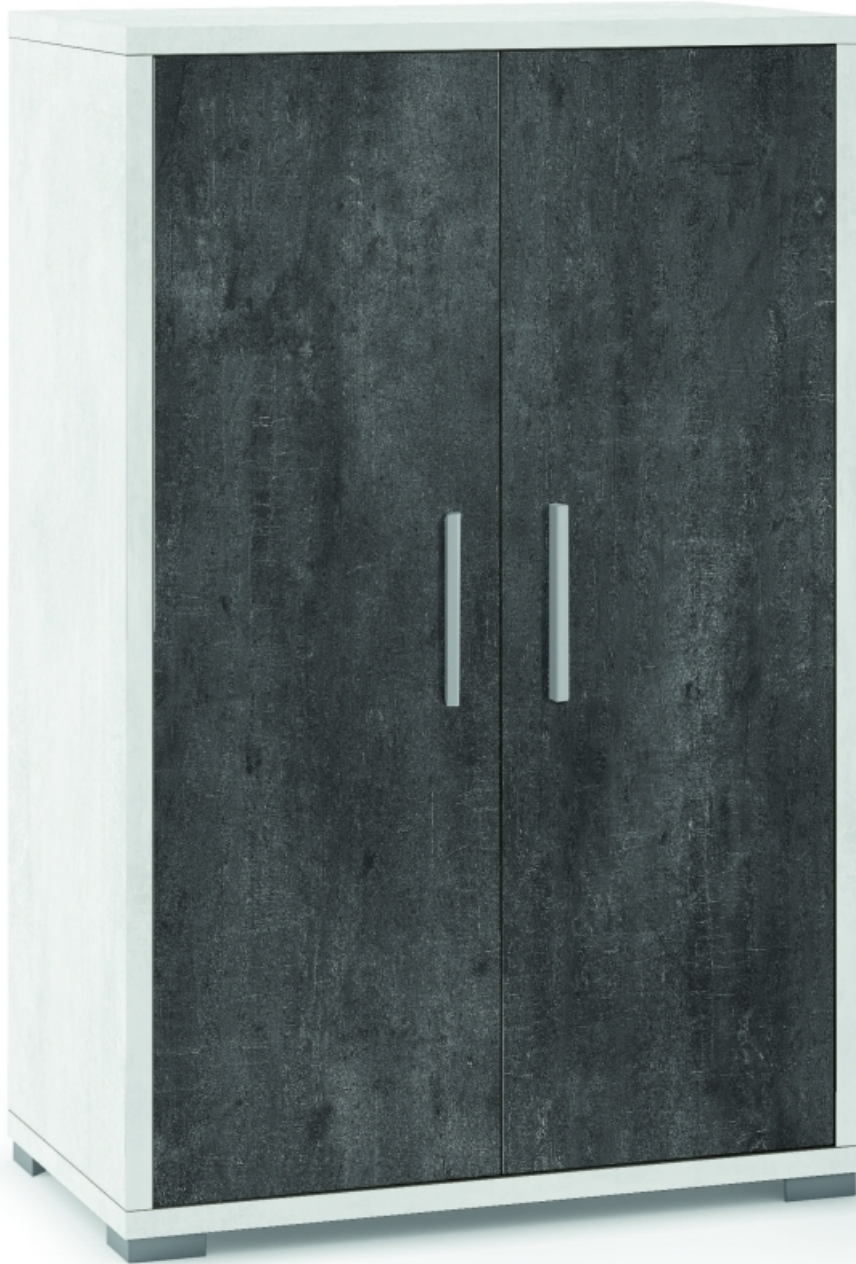

Brico Legno Store

Tecno Wood

Via Ettore D'Amore

**Armadietto Portaoggetti 2 Ante finitura Ossido
Bianco - Ossido Nero cm 71 x 110 x 41**

Sarmog Mobile 2 ante kit cod. Db270k Ossido bianco Ossido nero

Brico Legno Store

Tecno Wood
Via Ettore D'Amore

Mobile 2 Ante Kit Ossido Bianco - Ossido Nero, colore struttura Ossido Bianco, colore frontale Ossido Nero, cm 71 x 110 x 41. Cod. articolo Db270k. Prodotto 100% made in Italy. Struttura sp. 25mm ed ante sp. 16mm, bordi in ABS. Interno: 2 ripiani regolabili. Maniglie e piedini verniciati cromo satinato. Mobile in kit.

Di solito spedito in 3-5 giorni

[Fai una domanda su questo prodotto](#)

Mobile 2 Ante Kit Ossido Bianco - Ossido Nero, colore struttura Ossido Bianco, colore frontale Ossido Nero, cm 71 x 110 x 41.

MOBILE IN KIT DA MONTARE con istruzioni di montaggio incluse. Prodotto 100% made in Italy.

Struttura sp. 25mm ed ante sp. 16mm, bordi in ABS. Interno: 2 ripiani regolabili. Maniglie e piedini verniciati cromo satinato. Mobile in kit.

Risolvi i problemi di archiviazione con un tocco di classe utilizzando questo mobiletto, che presenta un'elegante finitura e dettagli accattivanti sulla maniglia satinata. Ricco di fascino urbano, il baule ha due ripiani ideali per riporre ciò che ami.