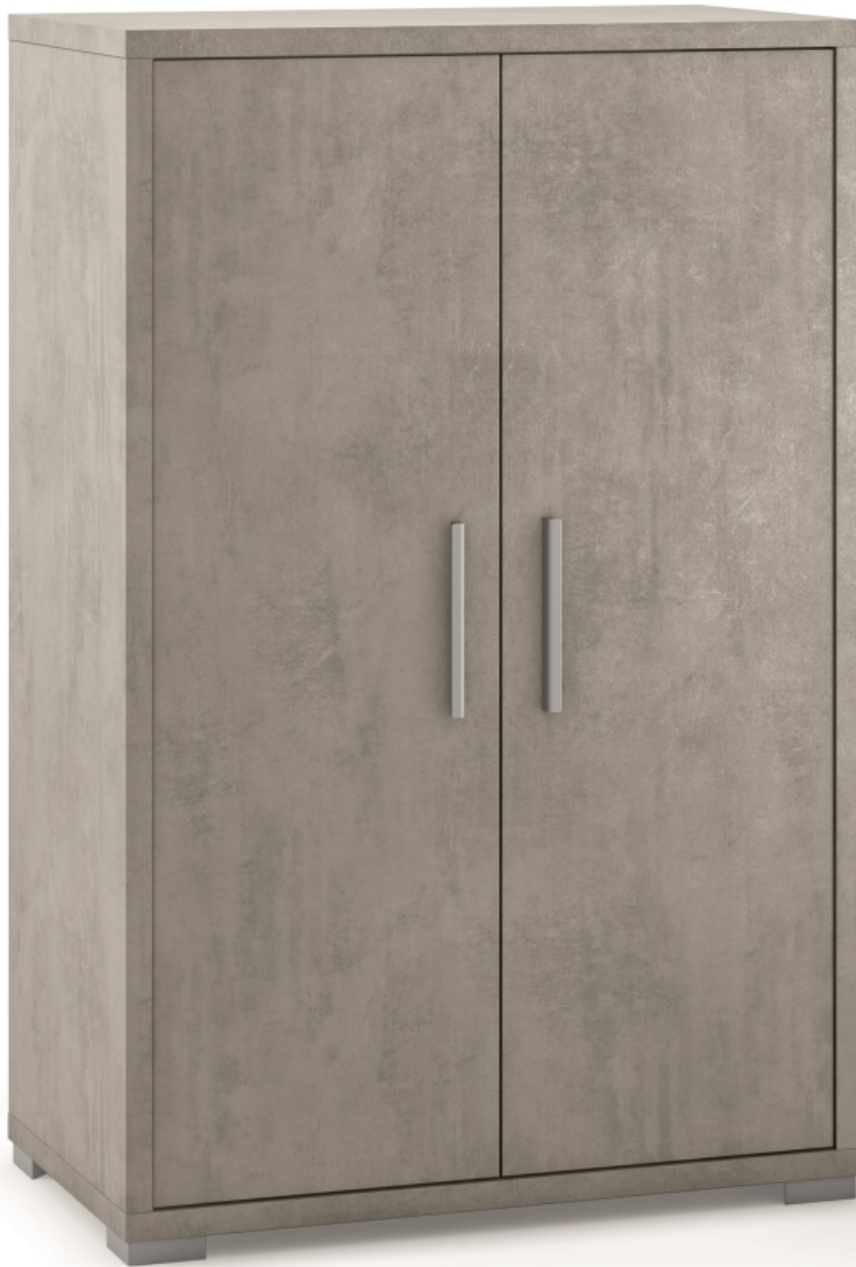

Brico Legno Store

Tecno Wood

Via Ettore D'Amore

**Armadietto Portaoggetti 2 Ante finitura Cemento
cm 71 x 110 x 41**

Sarmog Mobile 2 ante kit cod. Db270k Cemento Cemento

Brico Legno Store

Tecno Wood
Via Ettore D'Amore

Mobile 2 Ante Kit Cemento - Cemento, colore struttura Cemento, colore frontale Cemento, cm 71 x 110 x 41. Cod. articolo Db270k. Prodotto 100% made in Italy. Struttura sp. 25mm ed ante sp. 16mm, bordi in ABS. Interno: 2 ripiani regolabili. Maniglie e piedini verniciati cromo satinato. Mobile in kit.

Di solito spedito in 3-5 giorni

[Fai una domanda su questo prodotto](#)

Mobile 2 Ante Kit Cemento - Cemento, colore struttura Cemento, colore frontale Cemento, cm 71 x 110 x 41.

MOBILE IN KIT DA MONTARE con istruzioni di montaggio incluse. Prodotto 100% made in Italy.

Struttura sp. 25mm ed ante sp. 16mm, bordi in ABS. Interno: 2 ripiani regolabili. Maniglie e piedini verniciati cromo satinato. Mobile in kit.

Risolvi i problemi di archiviazione con un tocco di classe utilizzando questo mobiletto, che presenta un'elegante finitura e dettagli accattivanti sulla maniglia satinata. Ricco di fascino urbano, il baule ha due ripiani ideali per riporre ciò che ami.